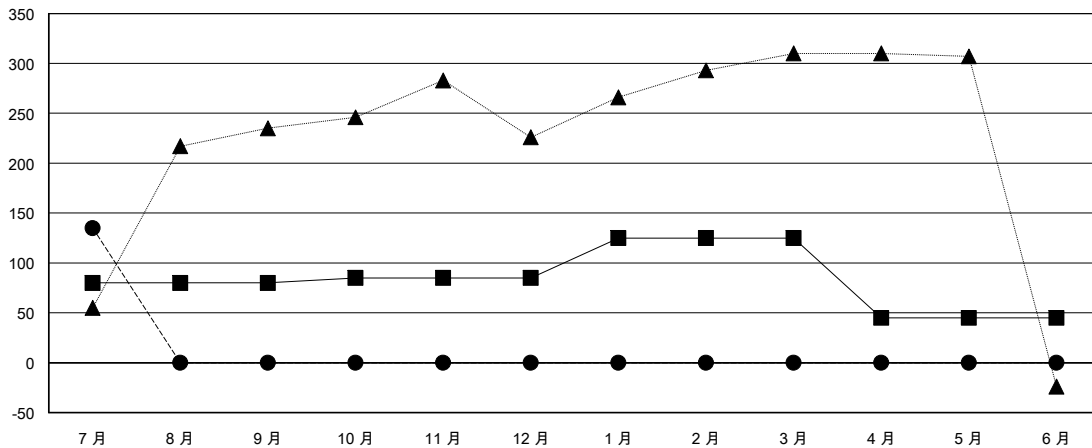

MONTHLY MEMBERSHIP PROGRESS REPORT

District 300B2

Results as of: 07/31/2018

GMT: PEI-JEN CHEN

地點 REP OF CHINA

GMT憲章區

分會			
成果 2018-2019			
季	新分會目標	新會	會員流失的分會
7月/8月/9月	0	0	0
10月/11月/12月	1	0	0
1月/2月/3月	0	0	0
4月/5月/6月	0	0	0

位會員@每位須繳			
成果 2018-2019			
季	會員淨增長目標	實際會員增長數	實際退會會員 (包括轉會)
7月/8月/9月	80	172	32
10月/11月/12月	5	0	0
1月/2月/3月	40	0	0
4月/5月/6月	-80	0	0

目標與實際新會累積

目標和實際會員累積

已取消的分會: 0	35 CLUBS OF 58 增添1位或以上的新會員	性別分佈 男 1,736 (72.30%) 女 665 (27.70%) 年度女性會員百分比目標: 38%
放棄的會員		
過世 0		總計家庭單位會員數 142
分會已取消 0	點擊這裡取得累計會員數據	支付減半會費的家庭會員 74
其他 32		
總計 32		