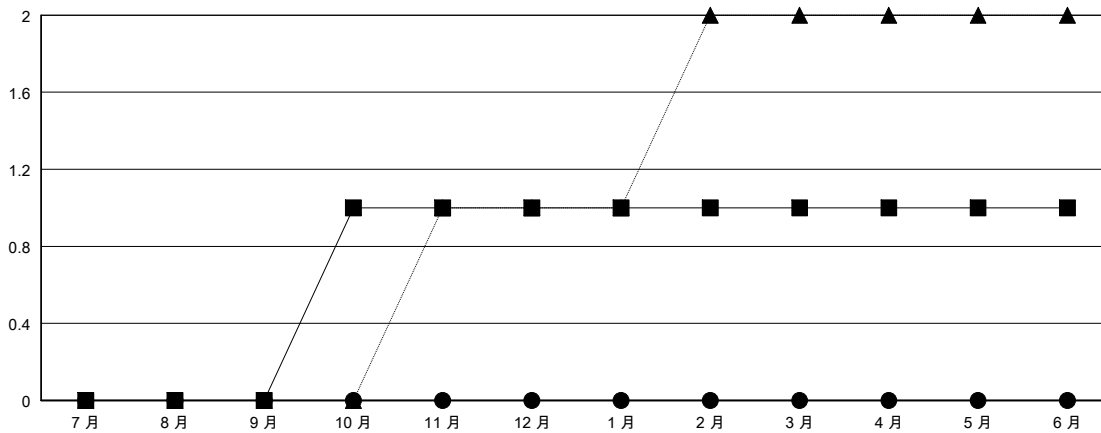

MONTHLY MEMBERSHIP PROGRESS REPORT

District 300B2

Results as of: 07/31/2018

GMT: PEI-JEN CHEN

地點 REP OF CHINA

GMT憲章區

分會			
成果 2018-2019			
季	新分會目標	新會	會員流失的分會
7月/8月/9月	0	0	0
10月/11月/12月	1	0	0
1月/2月/3月	0	0	0
4月/5月/6月	0	0	0

位會員@每位須繳			
成果 2018-2019			
季	會員淨增長目標	實際會員增長數	實際退會會員 (包括轉會)
7月/8月/9月	80	172	32
10月/11月/12月	5	0	0
1月/2月/3月	40	0	0
4月/5月/6月	-80	0	0

目標與實際新會累積

目標和實際會員累積

已取消的分會: 0	35 CLUBS OF 58 增添1位或以上的新會員	性別分佈 男 1,736 (72.30%) 女 665 (27.70%) 年度女性會員百分比目標: 38%
放棄的會員		
過世 0		總計家庭單位會員數 142
分會已取消 0	點擊這裡取得累計會員數據	支付減半會費的家庭會員 74
其他 32		
總計 32		